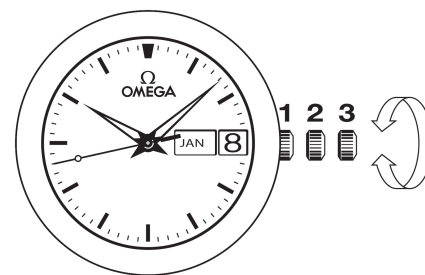

ЧАСОВЫЕ ФУНКЦИИ

Заводная головка имеет 3 положения:

1. Нормальное положение (положение при ношении часов): задвинутая головка, плотно прилегающая к корпусу, обеспечивает водонепроницаемость часов.

Нерегулярный подзавод: если Вы не носили часы в течение 55 часов и более, их следует завести при помощи головки в положении 1.

2. Годовой календарь: вытяните головку в положение 2. Поверните головку вперед для корректировки даты или назад для корректировки месяца. Задвиньте головку в положение 1.

Примечание: на следующий день после 28 или 29 февраля (в зависимости от того, високосный год или нет) необходима корректировка даты на 1 или 2 дня (головка в положении 2). Установку даты рекомендуется производить после установки точного времени. При корректировке даты между полночью и 10 часами утра Вы почувствуете сопротивление механизма во время смены текущей даты на следующее число. Это сопротивление ослабевает в процессе дальнейшей настройки календаря.

Внимание: Не останавливайте процесс корректировки, пока показатели даты и дня недели не займут положение в центре апертуры.

3. Установка точного времени: часы – минуты – секунды. Вытяните головку в положение 3. При этом секундная стрелка останавливается. Вращайте головку вперед или назад. Для синхронизации секундной стрелки задвиньте головку в положение 1 в момент сигнала точного времени.